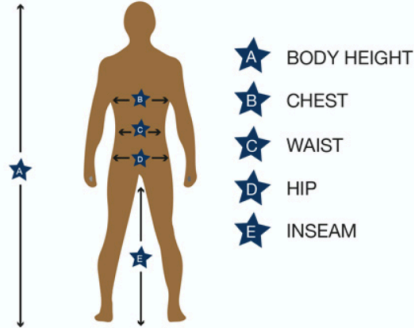

MALOJA SIZE CHART

HOW TO MEASURE

MEN

SIZE	XS	S	M	L	XL	XXL
BODY HEIGHT	168-174 cm	172-178 cm	176-182 cm	182-188 cm	184-190 cm	188-194 cm
CHEST	89-93 cm	93-99 cm	99-105 cm	105-111 cm	111-117 cm	116-120 cm
WAIST	77-81 cm	81-85 cm	85-89 cm	89-93 cm	93-97 cm	97-101 cm
HIP	90-94 cm	94-98 cm	98-102 cm	102-106 cm	106-110 cm	110-114 cm
INSEAM	78-80 cm	80-82 cm	82-84 cm	84-86 cm	86-89 cm	89-92 cm

WOMEN

SIZE	XS	S	M	L	XL
BODY HEIGHT	162-164 cm	164-168 cm	168-172 cm	172-176 cm	176-180 cm
CHEST	86-90 cm	90-94 cm	94-98 cm	98-102 cm	102-106 cm
WAIST	62-66 cm	66-70 cm	70-74 cm	74-78 cm	78-82 cm
HIP	90-94 cm	94-98 cm	98-102 cm	102-106 cm	106-110 cm
INSEAM	78-80 cm	80-82 cm	82-84 cm	84-86 cm	86-88 cm